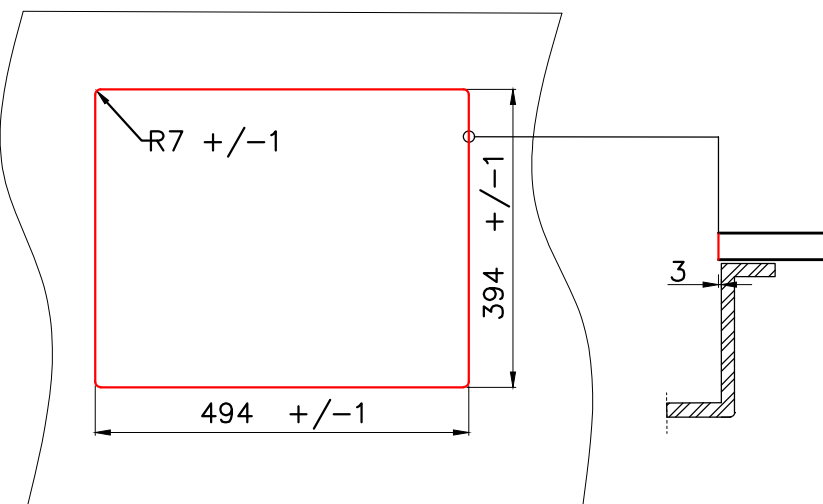

Врезной монтаж мойки (I)

Подстольный монтаж мойки (U)

* При подстольном монтаже мойки, уточняйте размеры аксессуаров (коландер, разделочная доска)

Условные обозначения	
—	Линия выреза

* Точные размеры мойки необходимо измерять непосредственно на устанавливаемом оборудовании

TADZAVA 54-U/1
(IN Ultra)

BASE
60

TADZAVA 54-U/1 IN Ultra 4993800