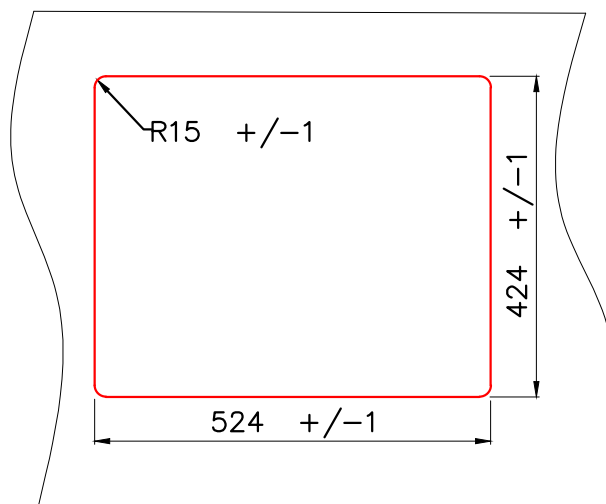

Врезной монтаж мойки (I)

Подстольный монтаж мойки (U)

* При подстольном монтаже мойки, уточняйте размеры аксессуаров (коландер, разделочная доска)

Условные обозначения	
—	Линия выреза

* Точные размеры мойки необходимо измерять непосредственно на устанавливаемом оборудовании

TADZAVA 54-U/1
(IN Ultra)

BASE
60

TADZAVA 54-U/1 IN Ultra 4993800