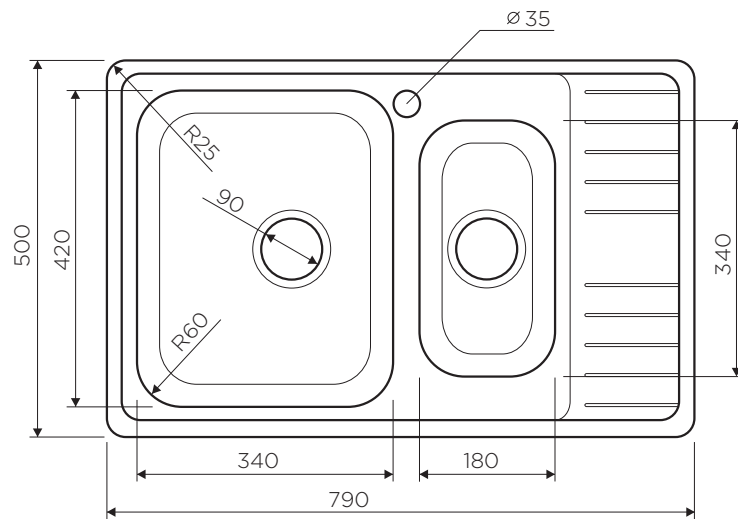

SAGAMI 79-2-L

SAGAMI 79-2-IN-L 4993447

Stainless steel 304

Base 60

Weight (kilogram) 3,3

Врезной монтаж

SAGAMI 79-2-L

SAGAMI 79-2-IN-L 4993447

Stainless steel 304

Base 60

Weight (kilogram) 3,3