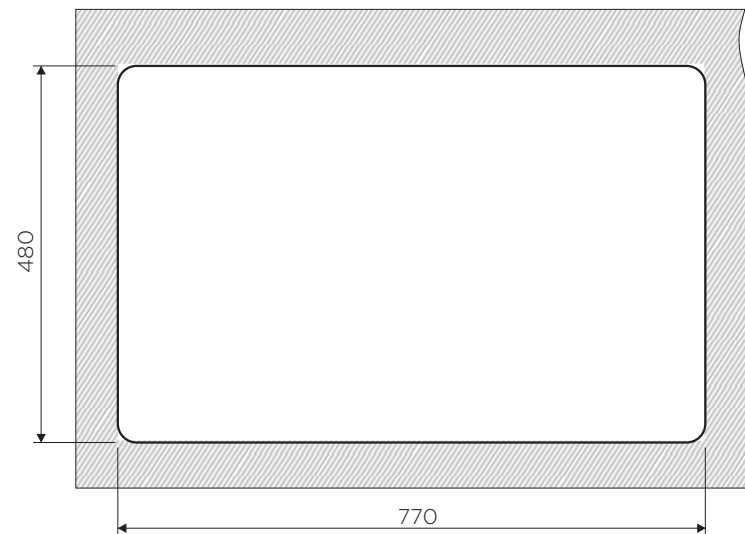

SAGAMI 79-2-L

SAGAMI 79-2-IN-L 4993447

Stainless steel 304

Base 60

Weight (kilogram) 3,3

Врезной монтаж

SAGAMI 79-2-L

SAGAMI 79-2-IN-L 4993447

Stainless steel 304

Base 60

Weight (kilogram) 3,3