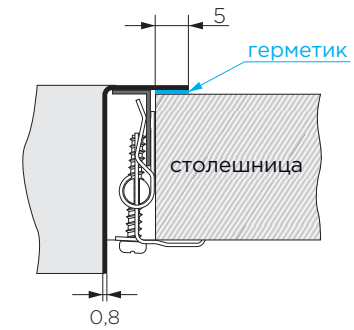

SAGAMI 79-2-L

SAGAMI 79-2-IN-L 4993447

Stainless steel 304

Base 60

Weight (kilogram) 3,3

Врезной монтаж

SAGAMI 79-2-L

SAGAMI 79-2-IN-L 4993447

Stainless steel 304

Base 60

Weight (kilogram) 3,3