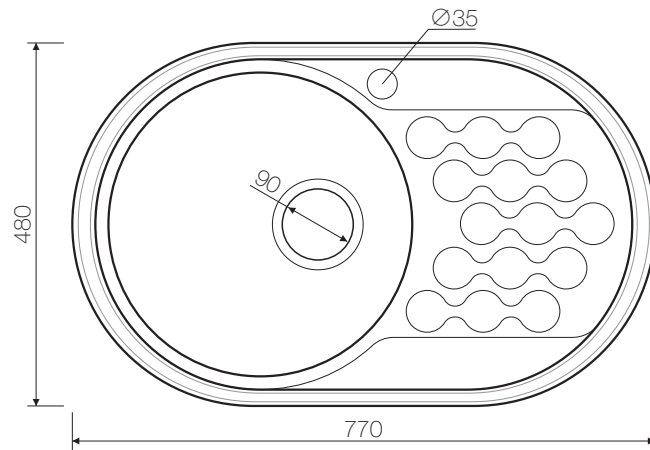

KASUMIGAURA 77-1 L (IN/AB)

Stainless steel 304

Base 45

KASUMIGAURA 77-1-IN-L 4993009
KASUMIGAURA 77-1-AB-L 4993070

Weight (kilogram) 4,55

Врезной монтаж

KASUMIGAURA 77-1 L (IN/AB)

Stainless steel 304

Base 45

KASUMIGAURA 77-1-IN-L 4993009
KASUMIGAURA 77-1-AB-L 4993070

Weight (kilogram) 4,55