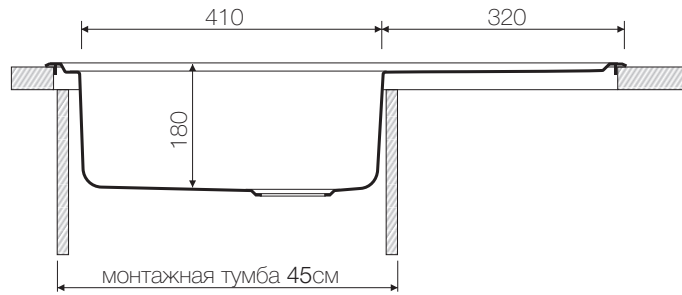

KASUMIGAURA 77-1 L (IN/AB)

Stainless steel 304

Base 45

KASUMIGAURA 77-1-IN-L 4993009
KASUMIGAURA 77-1-AB-L 4993070

Weight (kilogram) 4,55

Врезной монтаж

KASUMIGAURA 77-1 L (IN/AB)

Stainless steel 304

Base 45

KASUMIGAURA 77-1-IN-L 4993009
KASUMIGAURA 77-1-AB-L 4993070

Weight (kilogram) 4,55