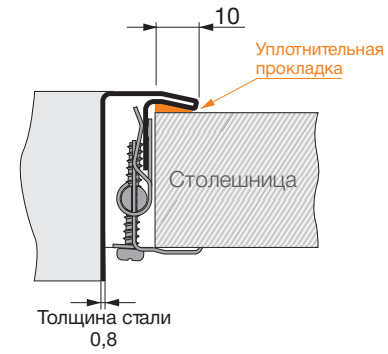

KASUMIGAURA 77-1 L (IN/AB)

Stainless steel 304

Base 45

KASUMIGAURA 77-1-IN-L 4993009
KASUMIGAURA 77-1-AB-L 4993070

Weight (kilogram) 4,55

Врезной монтаж

KASUMIGAURA 77-1 L (IN/AB)

Stainless steel 304

Base 45

KASUMIGAURA 77-1-IN-L 4993009
KASUMIGAURA 77-1-AB-L 4993070

Weight (kilogram) 4,55